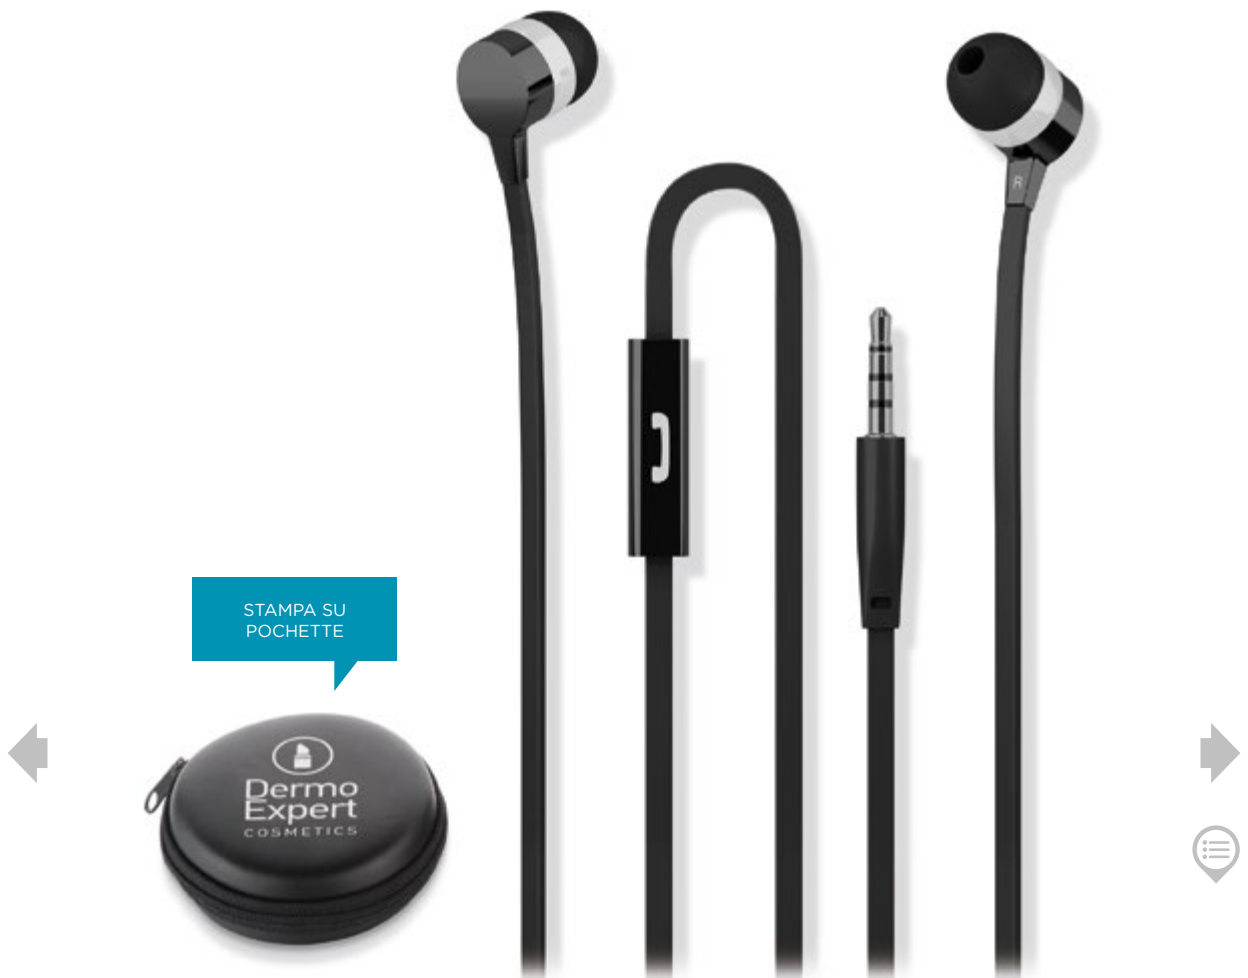

142.822

STOCK 

IMPORT    

ESPERIENZA
UNICA

CASSA SENZA FILI DISCO

PER UN'ATMOSFERA E UN SUONO DA DISCOTECA !

- Con questa cassa e i suoi LED colorati e amplificati da un globo trasparente, vivrai un'esperienza sonora e visiva unica
- Compatibile con tutti i modelli di telefono e tablet che dispongono della funzione Bluetooth
- Funzioni principali: Bluetooth, illuminazione tramite LED colorati, funzione rispondere/attaccare/respingere le chiamate, lettore MP3 con carta SD o USB
- Bluetooth versione 2.1 + EDR - Raggio d'azione: meno di 10 m
- Alimentata da una pila ricaricabile da 800 mAh, 3 ore di autonomia, cavo incluso
- Potenza 3W
- 120 x 120 x 120 mm - 250 g.

142.819

NEW

STOCK 

RESISTENTE
ALL'ACQUA

MINI CASSA SENZA FILI WATERPROOF

- Mini cassa senza fili resistente agli schizzi d'acqua, perfetta per essere utilizzata nella doccia o all'aperto
- Compatibile con tutti i modelli di telefono e tablet che dispongono della funzione Bluetooth
- Altre funzioni: vivavoce per il telefono
- Bluetooth versione 2.1 + EDR - Raggio d'azione: meno di 10 m
- Potenza: 2W
- Resistente all'acqua e alla polvere
- Alimentata da una pila ricaricabile di 400 mAh, 6 ore di autonomia

• 85 x 85 x 45 mm - 162 g.

142.826

STOCK

STAMPA SU
POCHETTE

Dermo
Expert
COSMETICS

CUFFIE IN-EAR

- Cuffie di alta qualità
- Cavo anti-nodo, kit pedone, eccellente comfort di ascolto
- Compatibile con la maggior parte dei dispositivi audio
- Banda passante: 120-16KHz - Sensibilità: 85 +/-6dB - Impedenza: 32 Ohms +/-15%
- Potenza massima ammissibile: 10mW
- Laccio di 60 cm, jack 3,5mm