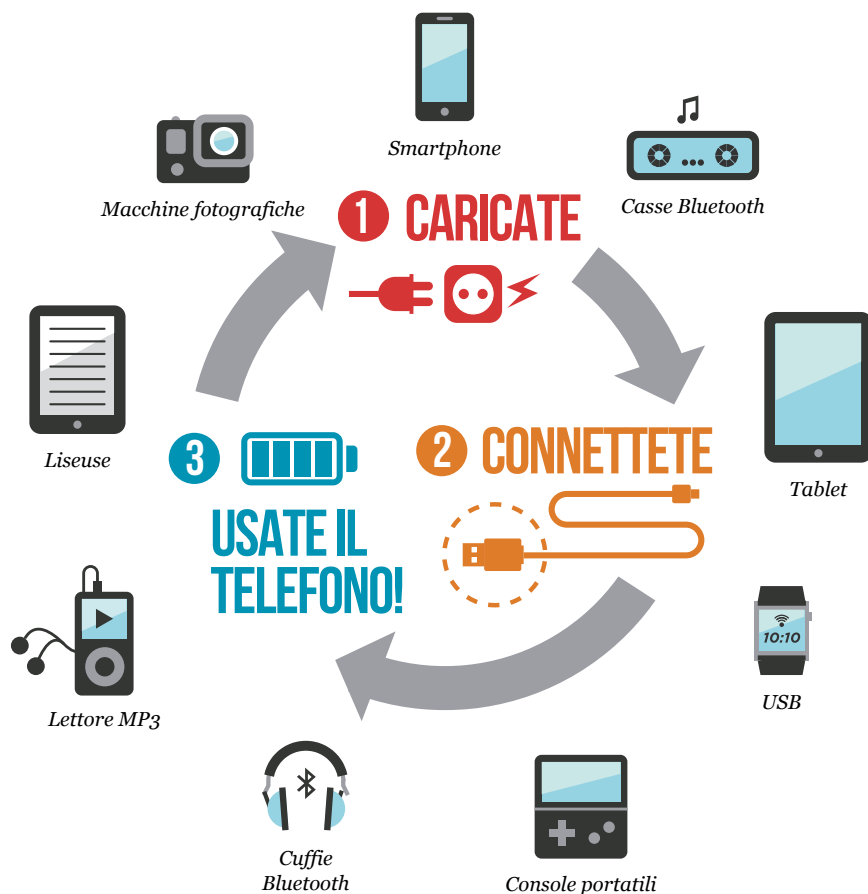

IMPORT 30 G

142.707

LOGO IN RILIEVO

SUGGESTIVO LOGO IN RILIEVO SU UN BEST-SELLER

- Stampa del logo in rilievo direttamente sul corpo in PVC
- Memoria flash incapsulata, resistente agli urti, all'acqua e alla polvere
- Realizzazione al 100% su misura a partire da 100 unità, Pantone a scelta per il corpo e il logo, nessuna spesa per lo stampo
- USB 2.0 per trasferimenti rapidi fino a 18 Mb/s in lettura e 5 Mb/s in scrittura

**PXK®
DESIGN**

IMPORT 30 G

• 50 x 15 x 6 mm

GUIDA ALL'ACQUISTO PER LE BATTERIE

Cos'è?

Una batteria USB è un nuovo dispositivo portatile che consente **di ricaricare i propri dispositivi digitali** quando non si dispone di corrente elettrica. Ne esistono numerosi modelli e un'ampia scelta di diverse capacità.

Ecco alcuni consigli per orientarsi al meglio e, quindi, acquistare meglio.

Come funziona?

- 1- **Caricare** il power bank collegandolo a una fonte di alimentazione prima di portarlo ovunque con sé.
- 2- **Ricaricare** tutti i tipi di dispositivi digitali grazie al cavo USB universale ovunque ci si trovi.
- 3- **Niente più batterie scariche!** Ormai si usufruisce di una carica non-stop.